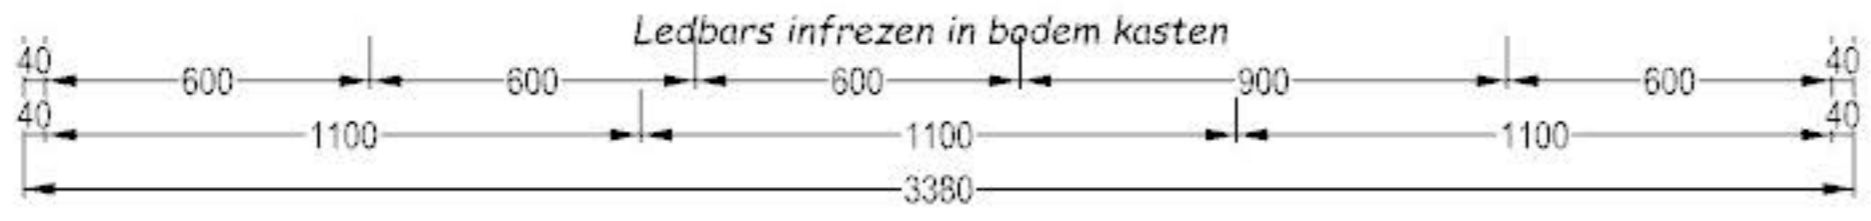

MDF Brut 2400GKO 60-240D L 4x BPTL
 2400GKO 60-240D L 4x BPTL
 867KOG 60-45-106D L NIS 450 Tip-on
 867KOG 60-45-106D R NIS 450 Tip-on
 2400KOI 60-177-240D R Koeikast 1775
 MDF Brut

Fronten 10mm spel geven langs boven ifv ledspots

GREEPLIJSTEN GELAKT RAL 9010

Ledbars infrezen in bodem kasten

Plafondhoogte	: 2650-125: 2525
Kolomkasthoogte	: 2405
Onderkasthoogte	: 800
Hangkasthoogte	: NVT
Plinthoogte	: 120
Oversteek tablet	: Minimaal
Tabletdikte	: 40
Tablethoogte	: 960
Tafelhoogte	: NVT