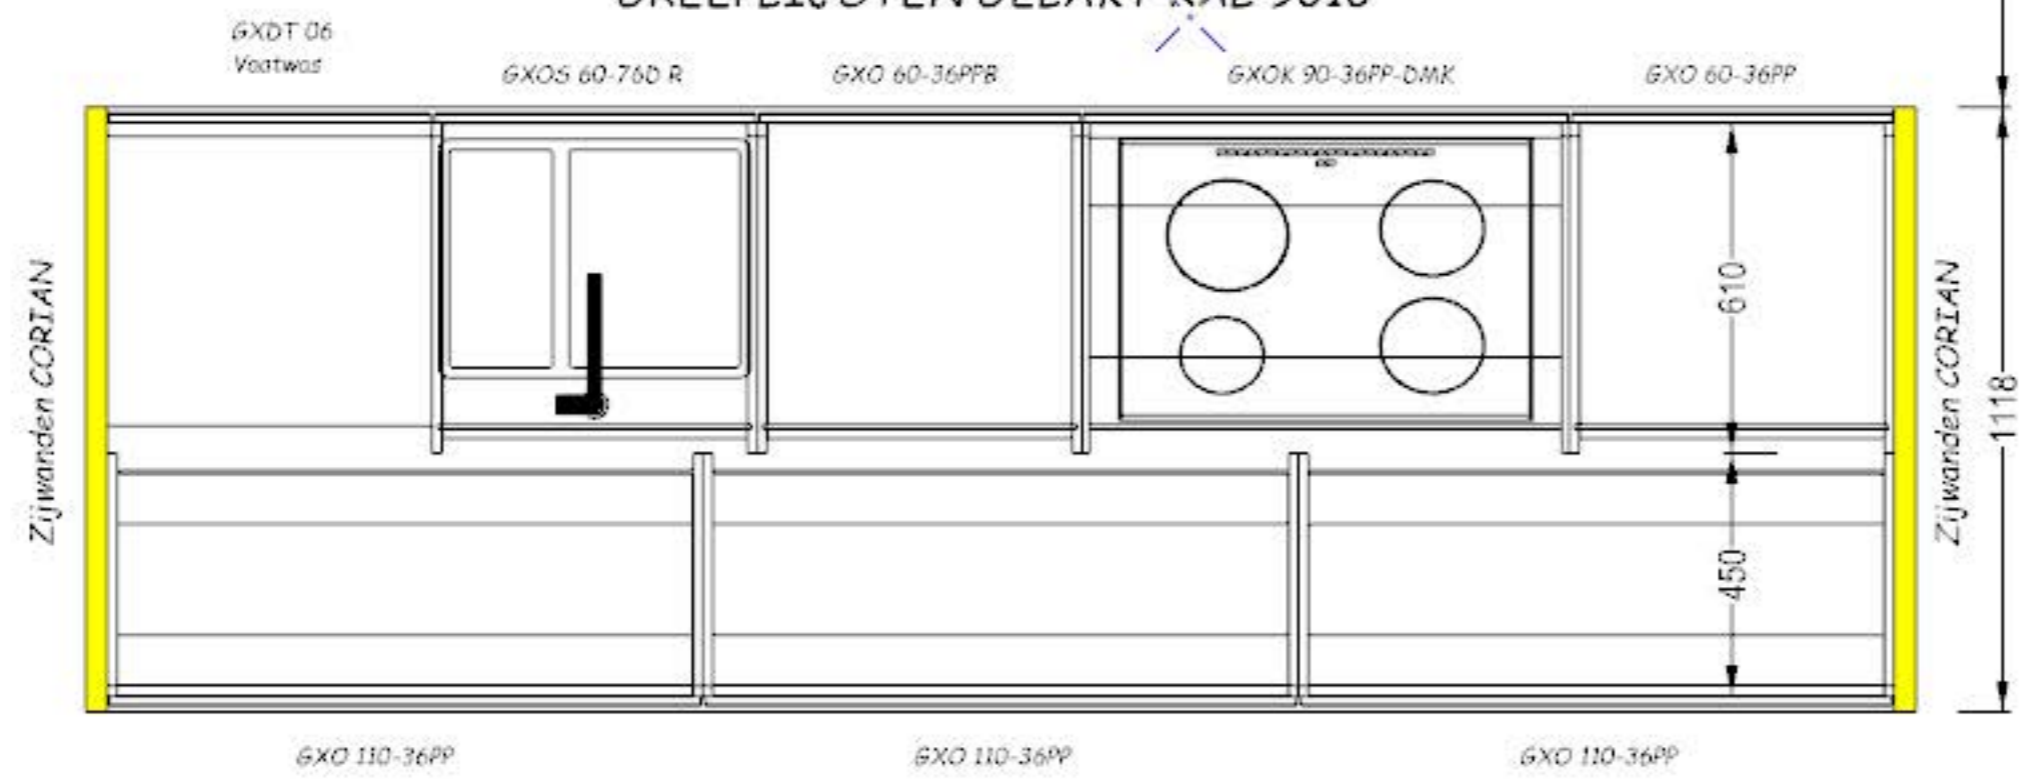

MDF Brut 2400GKO 60-240D L 4x BPTL
 2400GKO 60-240D L 4x BPTL
 867KOG 60-45-106D L NIS 450 Tip-on
 867KOG 60-45-106D R NIS 450 Tip-on
 2400KOI 60-177-240D R Koeikast 1775
 MDF Brut

Fronten 10mm spel geven langs boven ifv ledspots

GREEPLIJSTEN GELAKT RAL 9010

Ledbars infrezen in bodem kasten

Plafondhoogte	: 2650-125: 2525
Kolomkasthoogte	: 2405
Onderkasthoogte	: 800
Hangkasthoogte	: NVT
Plinthoogte	: 120
Oversteek tablet	: Minimaal
Tabletdikte	: 40
Tablethoogte	: 960
Tafelhoogte	: NVT