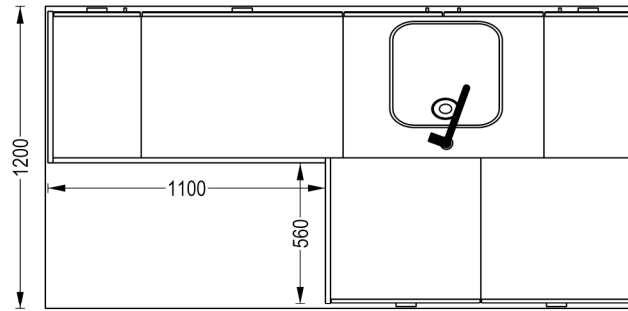

3240
 80 ← 600 → 600 → 80 → 600 → 600 → 600 → 80

MDF-Brut
 Ombouw

Diepvries Koelkast Combi-oven Hogedruk-
 stoomoven Espresso-
 Apparaat +
 Vaatwasser

1200

1100

560

20 350 800 800 350 20
 20 600 600 20
 2360

Plafondhoogte	: Nvt.
Kolomkasthoogte	: 2305
Onderkasthoogte	: 727
Hangkasthoogte	: Nvt.
Plinthoogte	: 173
Oversteek tablet	: Normaal
Tabletdikte	: 80
Tablehoogte	: 980
Tafelhoogte	: 980

Electrische opzetkast
 + lade