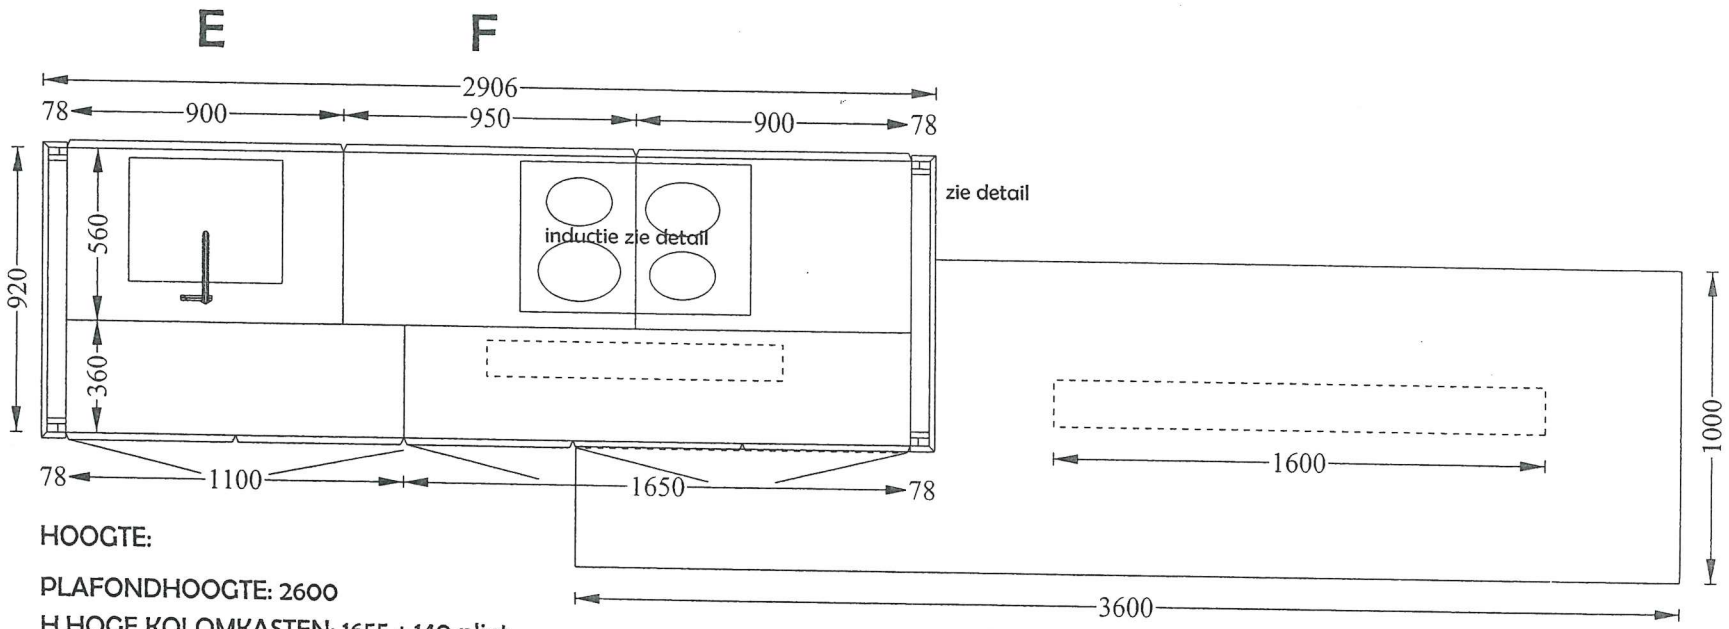

# GREEPLOOS

9 FEB. 2010

*Plan*

keuken 6

HOOGTE:

PLAFONDHOOGTE: 2600

H.HOGE KOLOMKASTEN: 1655 + 140 plint

ONDERKASTEN: 725 + 180 plint