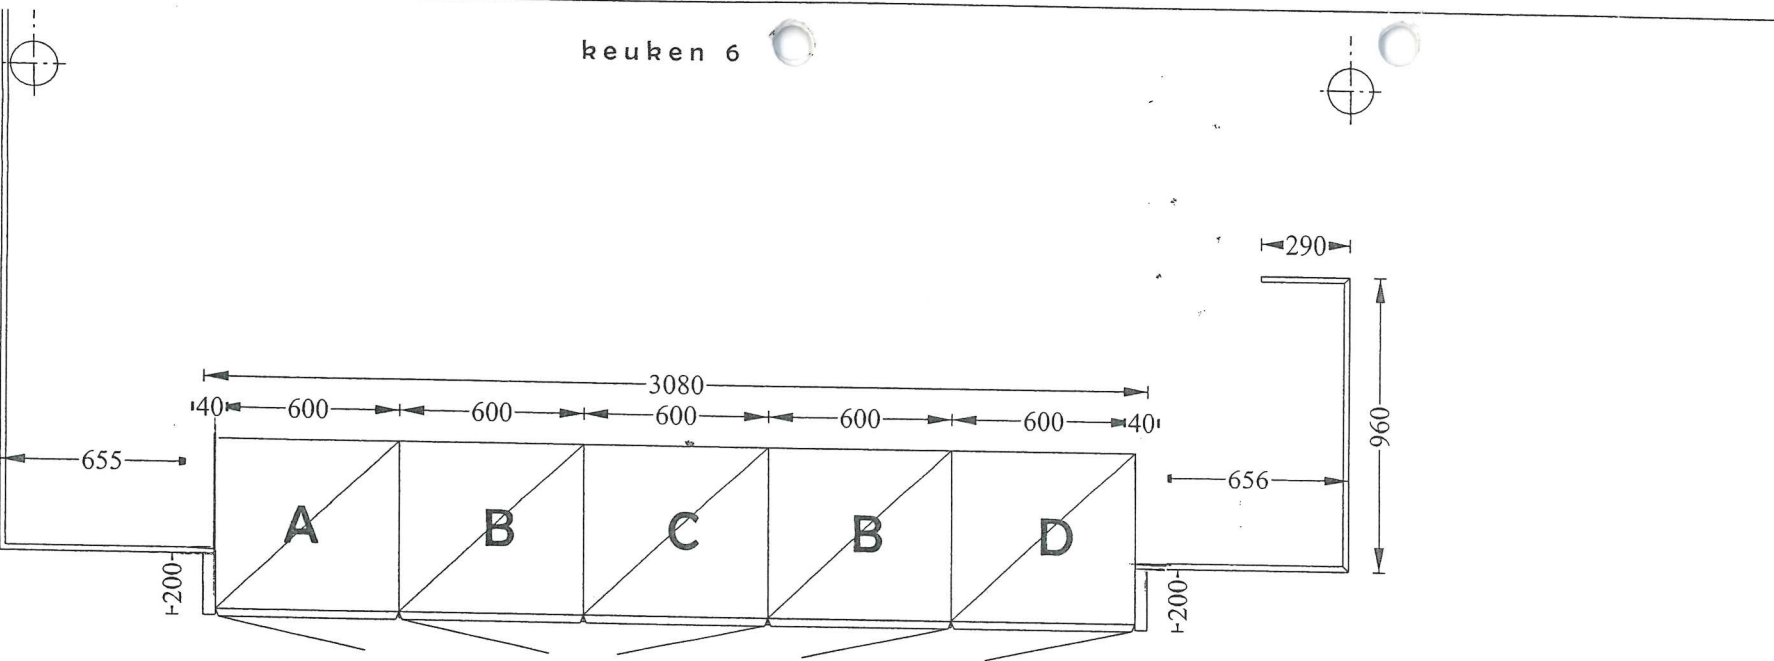

# GREEPLOOS

9 FEB. 2010

*Plan*

keuken 6

HOOGTE:

PLAFONDHOOGTE: 2600

H.HOGE KOLOMKASTEN: 1655 + 140 plint

ONDERKASTEN: 725 + 180 plint