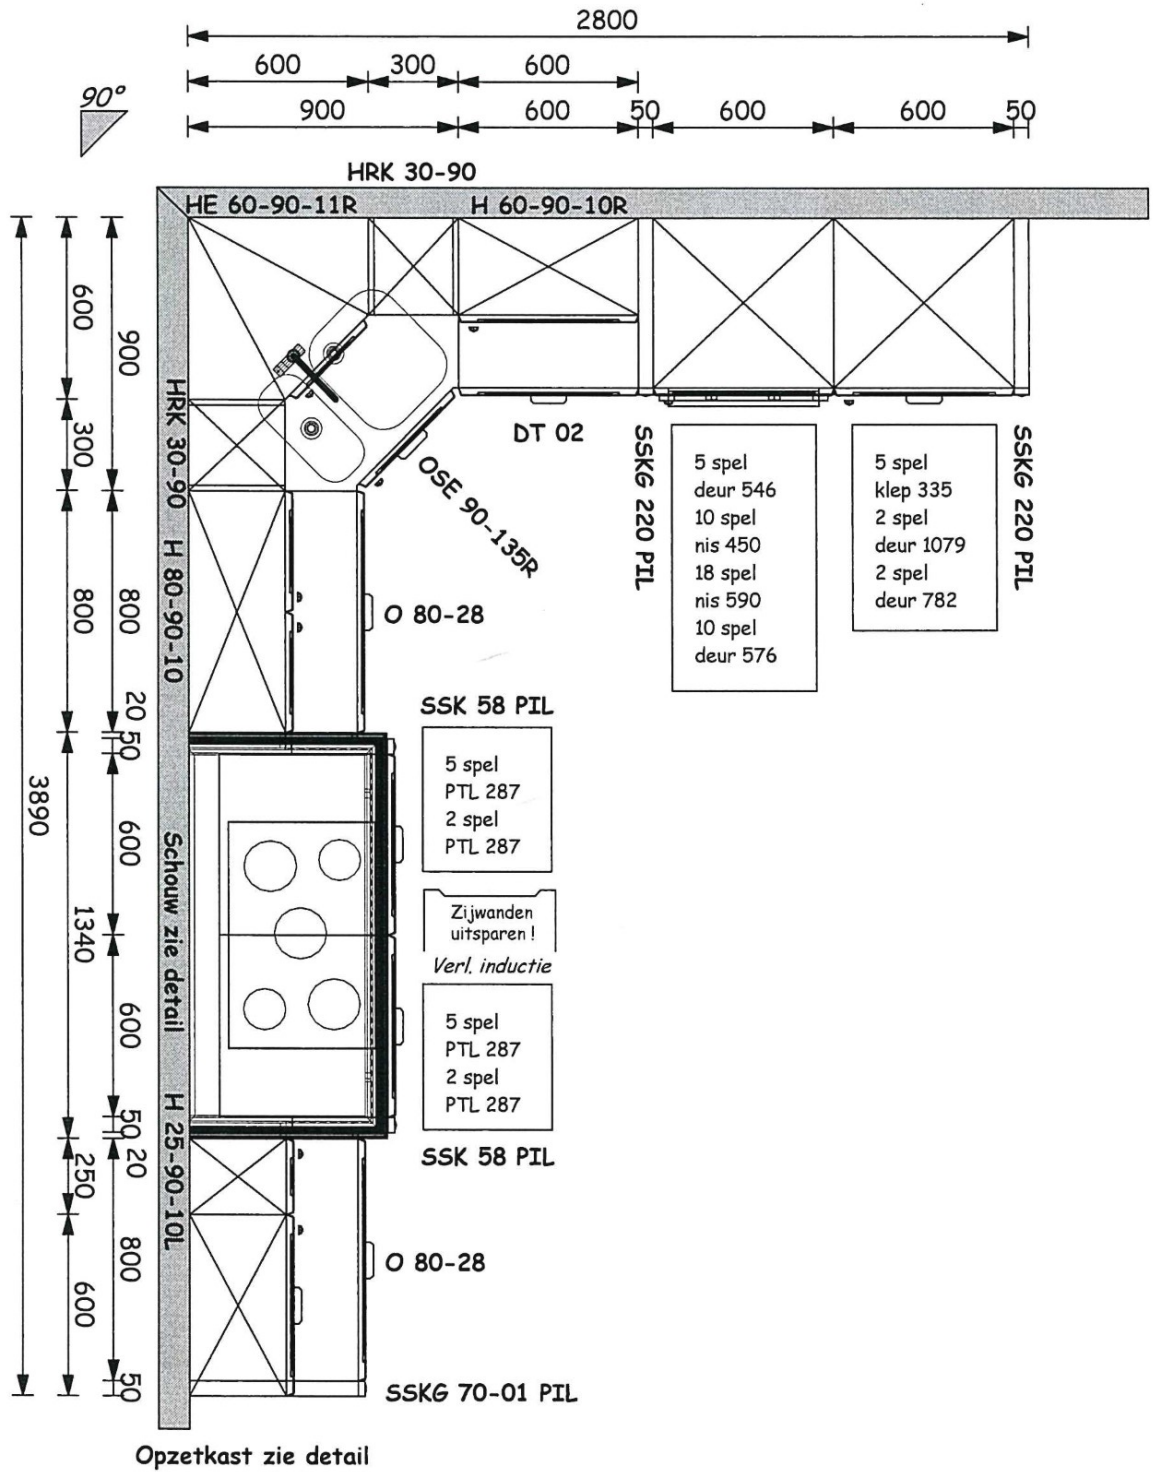

**Eik volledig massief**

*Neff kookplaat aan te sluiten in keuken nr. 4. Kookplaat AEG 88032 KMN komt in keuken nr.1!!!*

Technische controle :  Kristof  Jaak  
 Gerard  .....

Commerciële controle :  Roel  Dirk

Datum: TC: ..... CC: .....

**HOOGTE**

PLAFONDHOOGTE: nvt  
 KOLOMKAST: 2205 + 180 plint  
 ONDERKASTEN: 725/581 +180 plint  
 OPZETKAST: 1450  
 HANGKASTEN: 900